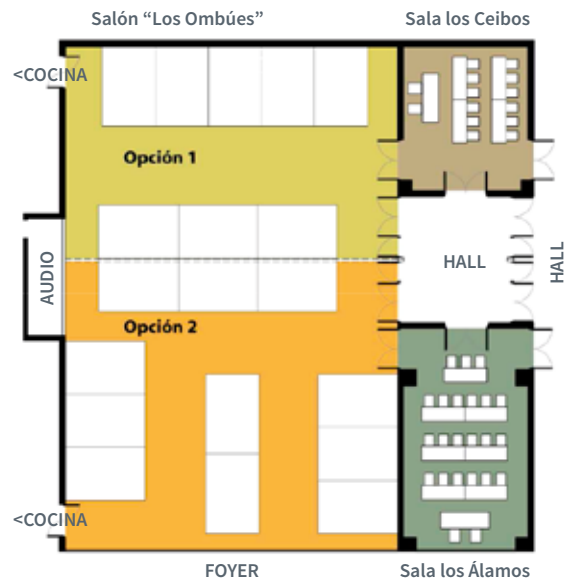

Sol Victoria

HOTEL SPA & CASINO

★ ★ ★ ★ ★

CENTRO DE CONVENCIONES

Una nueva manera de vivir sus eventos

Sol Victoria Hotel se destaca en la región, por estar rodeado de la belleza natural entrerriana. Más de 3 hectáreas de parque, le dan un entorno único a la piscina externa climatizada que además cuenta con dos solariums aterrazados en distintos niveles y un espejo de agua que completa el maravilloso paisaje frente al río y sus islas.

Designación	Dimensiones LxA (m)	Área m2	Altura Techos (m)	Capacidad Platea	Capacidad Aula	Capacidad Banquetes	Capacidad Coctail	Capacidad Stand Expo 2 x 3 m
Salon Los Ombúes	19,00 x 12,60	240	5,00	250	150	180	240	20 s
Salón opción 1	12,60 x 8,00	100	5,00	90	60	60	100	8 s
Salón opción 2	12,60 x 11,00	140	5,00	160	90	120	140	11 s

Designación	Dimensiones LxA (m)	Área m2	Altura Techos (m)	Capacidad Platea	Capacidad Aula	Capacidad Mesa en U	Capacidad Directorio
Sala Los Álamos	8,40 x 4,70	40	3,7	35	20	18	18
Sala Los Ceibos	5,50 x 4,70	26	3,7	24	12	11	10