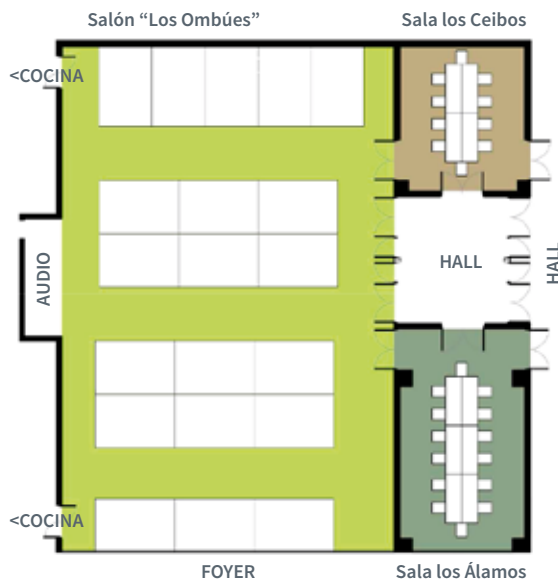

Sol Victoria

HOTEL SPA & CASINO

★ ★ ★ ★ ★

CENTRO DE CONVENCIONES

Una nueva manera de vivir sus eventos

Sol Victoria Hotel se destaca en la región, por estar rodeado de la belleza natural entrerriana. Más de 3 hectáreas de parque, le dan un entorno único a la piscina externa climatizada que además cuenta con dos solariums aterrazados en distintos niveles y un espejo de agua que completa el maravilloso paisaje frente al río y sus islas.

Designación	Dimensiones LxA (m)	Área m2	Altura Techos (m)	Capacidad Platea	Capacidad Aula	Capacidad Banquetes	Capacidad Coctail	Capacidad Stand Expo 2 x 3 m
Salon Los Ombúes	19,00 x 12,60	240	5,00	250	150	180	240	20 s
Salón opción 1	12,60 x 8,00	100	5,00	90	60	60	100	8 s
Salón opción 2	12,60 x 11,00	140	5,00	160	90	120	140	11 s

Designación	Dimensiones LxA (m)	Área m2	Altura Techos (m)	Capacidad Platea	Capacidad Aula	Capacidad Mesa en U	Capacidad Directorio
Sala Los Álamos	8,40 x 4,70	40	3,7	35	20	18	18
Sala Los Ceibos	5,50 x 4,70	26	3,7	24	12	11	10