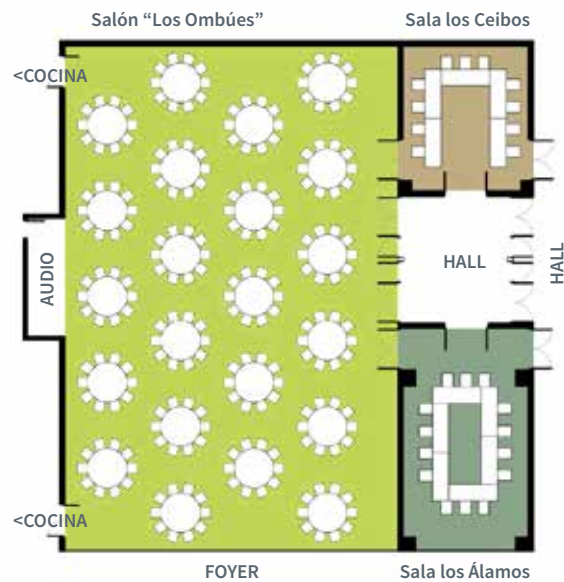

Sol Victoria

HOTEL SPA & CASINO

★ ★ ★ ★ ★

CENTRO DE CONVENCIONES

Una nueva manera de vivir sus eventos

Sol Victoria Hotel se destaca en la región, por estar rodeado de la belleza natural entrerriana. Más de 3 hectáreas de parque, le dan un entorno único a la piscina externa climatizada que además cuenta con dos solariums aterrazados en distintos niveles y un espejo de agua que completa el maravilloso paisaje frente al río y sus islas.

Designación	Dimensiones LxA (m)	Área m2	Altura Techos (m)	Capacidad Platea	Capacidad Aula	Capacidad Banquetes	Capacidad Coctail	Capacidad Stand Expo 2 x 3 m
Salon Los Ombúes	19,00 x 12,60	240	5,00	250	150	180	240	20 s
Salón opción 1	12,60 x 8,00	100	5,00	90	60	60	100	8 s
Salón opción 2	12,60 x 11,00	140	5,00	160	90	120	140	11 s

Designación	Dimensiones LxA (m)	Área m2	Altura Techos (m)	Capacidad Platea	Capacidad Aula	Capacidad Mesa en U	Capacidad Directorio
Sala Los Álamos	8,40 x 4,70	40	3,7	35	20	18	18
Sala Los Ceibos	5,50 x 4,70	26	3,7	24	12	11	10