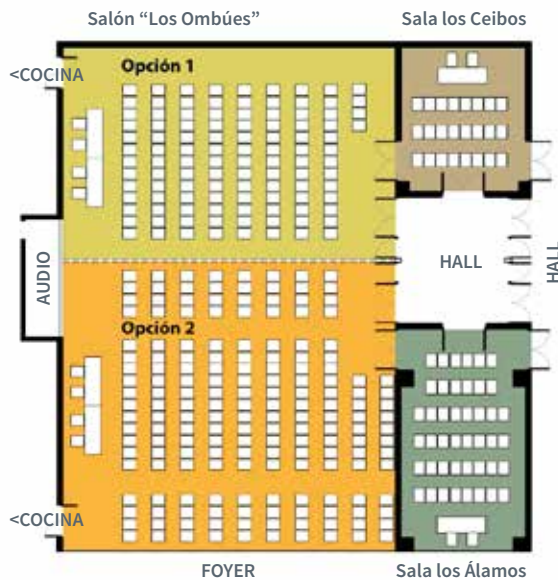

Sol Victoria

HOTEL SPA & CASINO

★ ★ ★ ★ ★

CENTRO DE CONVENCIONES

Una nueva manera de vivir sus eventos

Sol Victoria Hotel se destaca en la región, por estar rodeado de la belleza natural entrerriana. Más de 3 hectáreas de parque, le dan un entorno único a la piscina externa climatizada que además cuenta con dos solariums aterrazados en distintos niveles y un espejo de agua que completa el maravilloso paisaje frente al río y sus islas.

Designación	Dimensiones LxA (m)	Área m2	Altura Techos (m)	Capacidad Platea	Capacidad Aula	Capacidad Banquetes	Capacidad Coctail	Capacidad Stand Expo 2 x 3 m
Salon Los Ombúes	19,00 x 12,60	240	5,00	250	150	180	240	20 s
Salón opción 1	12,60 x 8,00	100	5,00	90	60	60	100	8 s
Salón opción 2	12,60 x 11,00	140	5,00	160	90	120	140	11 s

Designación	Dimensiones LxA (m)	Área m2	Altura Techos (m)	Capacidad Platea	Capacidad Aula	Capacidad Mesa en U	Capacidad Directorio
Sala Los Álamos	8,40 x 4,70	40	3,7	35	20	18	18
Sala Los Ceibos	5,50 x 4,70	26	3,7	24	12	11	10